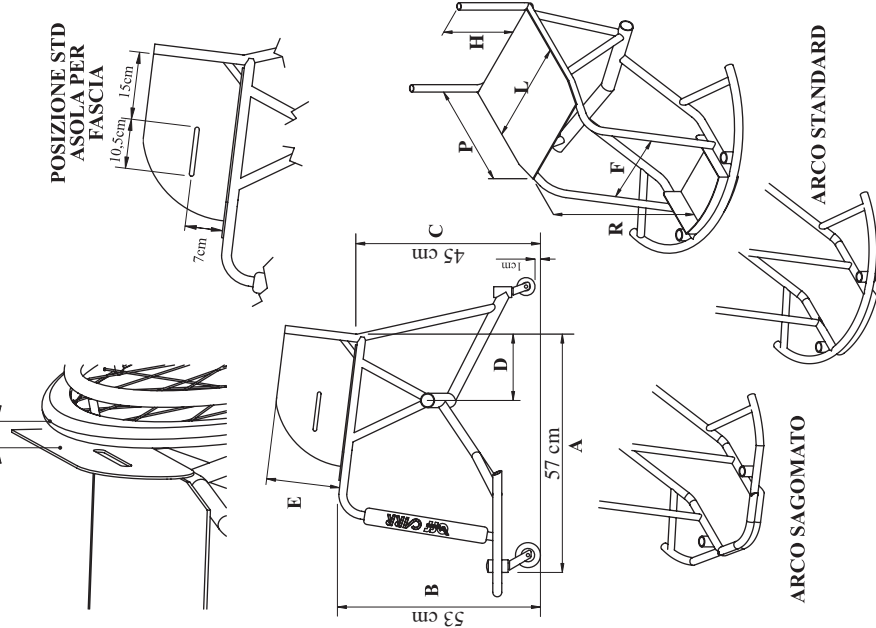

WIND TITANIO SPINERGY

ASSIST 2 SPINERGY
CON ARCO

ANDREA SARACINO

WIND SPINERGY

Fascia lega-cosce
in PVC

Asse regolabile
in profondità
(ASSIST 2)

Caratteristiche tecniche

- Telaio in alluminio.
- Possibilità di spostamento asse in più posizioni per ricercare il giusto baricentro dell'atleta sulla carrozzina (ASSIST 2).
- Tela schienale regolabile ed imbottita.
- Schienale regolabile in altezza.
- Schienale abbattibile per altezze superiori a 30 cm (solo ASSIST 2).
- Ruote grandi da 24", 26" o 28" ad estrazione rapida, montate su tubolari o copertoncini, con corrimano in titanio o acciaio inox.
- Ruotine anteriori diam. 80 mm.
- Pedana regolabile in altezza e profondità.
- Antiribaltamento doppio o singolo.
- Campanatura ruote grandi 16° o 18°.
- Peso: Assist 2 11,3 kg
Wind 12,4 kg
Wind Titano 11 kg
(carrozze in assetto standard e ruote da 24")

DISTANZA
BANDINELLA-
CENTRO COPERTURA
3.6 MISURA STD

Scheda d'ordine

- ASSIST 2 ASSIST 2 SPINERGY WIND WIND SPINERGY
 TITANIO TITANIO

- Lunghezza telaio: **A** 57 cm 60 cm 67 cm WIND WIND SPINERGY
 -Larghezza sedile: **L** 36 cm 38 cm 40 cm 42 cm WIND WIND SPINERGY
 -Profondità sedile: **P** 38 cm 40 cm 42 cm TITANIO TITANIO
 -Altezza anteriore della carrozzina: **B** 50 cm 53 cm
 -Altezza posteriore della carrozzina: **C** 37 cm 41 cm 45 cm 49 cm 53 cm
 -Altezza schienale: **H** cm abbattibile (solo Assist 2) fisso
 -Ruote grandi: 24" 25" 26" 700c
 -Campanatura ruote grandi: 16° 18°
 -Antiribaltamento: singolo doppio
 -Sedile: in tela rigido in alluminio
 -Colore tele: nero bluette rosso
 -Colore telaio: (vedere catalogo "Colori")

- Distanza sedile - pedana regolabile: **R** cm
 -Profondità pedana: **T** cm
 -Tipo pedana: aperta chiusa
 -Distanza fra centro mozzo e posteriore schienale: **D** cm
 -Apertura telaio anteriore: **F** cm (misura interno tubi)
 -Altezza spondina: **E** cm
 -Arco: standard sagomato