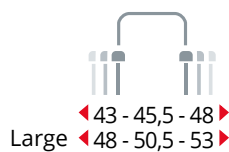

Agile su strade impegnative

Larghezza braccioli
variabile
Adjustable width

+ Kg 54
BATTERY

750 Maxi Sedia elettronica per uso esterno per percorsi impegnativi

Standard: Con i potenti motori da 700 watt, permette di percorrere ogni tipo di terreno e pendenza. Freni elettromagnetici. Batterie 200 A senza manutenzione. Autonomia 6 h (40 km). Velocità 10 km/h. 5 velocità. Carica batterie. Fanaleria regolamentare con indicatori di direzione. Ammortizzatori. Schienale regolabile. Braccioli regolabili in altezza. Super imbottiture ignifughe. Cintura di sicurezza. Comando destro o sinistro.

Optional: Schienale regolabile elettricamente. Cestino schienale.

750 Maxi Electronic chair for external use for difficult tracks

Standard: With its strong 700 watt motors, allows to drive every type of soil or gradient. Electromagnetic brakes. Batteries: 200 A without maintenance. Range 6 h (40 km). Speed: 10 km/h. 5 gears. Battery charger. Regulations lights with indicators. Shock absorbers. Adjustable backrest. Adjustable armrests. Fire-retardant paddings and upholsteries. Chest strap. Right or left control box.

Optional: Electrically adjustable backrest. Back basket.

Classificazione ISO 12.21.27.009+12.24.03.163

cm Ø 38	cm Ø 25	L 43 - 48	L 48 - 53	L 66 - 71	L 84 - 120	h 55	Standard			20%	Portata 150 kg