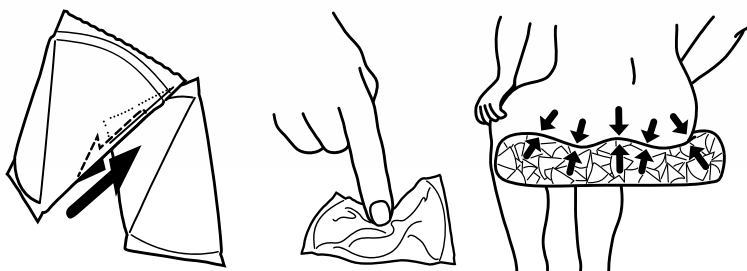

IL PRINCIPIO DI VICAIR

Il principio Vicair si basa sulla tecnologia esclusiva Vicair che offre al paziente una combinazione unica di elevate prestazioni per la distribuzione della pressione e realizzazione della postura ottimale oltre a mantenere la più elevata protezione della pelle. La tecnologia è stata sviluppata in collaborazione con il Centro di Riabilitazione di Amsterdam ed è stata premiata con il Grand Prix del 'Salone delle Invenzioni' di Ginevra-Svizzera. Ogni sistema Vicair è riempito con centinaia di celle d'aria SmartCells™. Queste celle flessibili sviluppano un basso livello di attrito mentre sono in contatto una con l'altra permettendo costantemente di adattarsi e conformarsi ai contorni del corpo e creando una eccellente distribuzione della pressione di carico. Le celle sono contenute nei diversi settori che caratterizzano il modello, settori posizionati strategicamente per garantire confort, adattabilità e stabilità, al fine di raggiungere la migliore postura e la massima funzionalità per ogni paziente. Il Sistema Posturale Vicair è sempre pronto per l'uso, sicuro, durevole e richiede una bassa manutenzione.