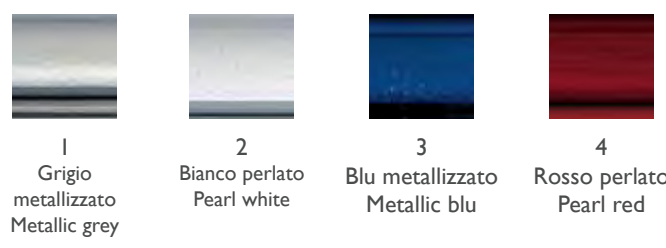

34 36	52 54	34 36	29 31	A : da 38 a 50	VEGA 90-93	26	12,7 Kg con seduta (with seat) 38 x 38 cm
38 40	56 58	38 40	33 35	B : da 42 a 54	VEGA.E senza pedane (without foot-rest) 74-77		
42 44	60 62	42 44	37 39				
46	64	46 48	41 43				
		50	45 47				
			49