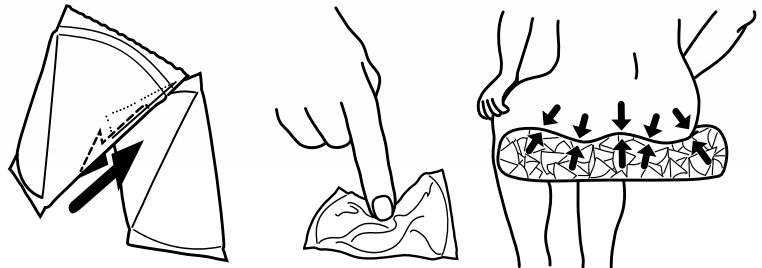

IL PRINCIPIO DI VICAIR

Il principio Vicair si basa sulla tecnologia esclusiva Vicair che offre al paziente una combinazione unica di elevate prestazioni per la distribuzione della pressione e realizzazione della postura ottimale oltre a mantenere la più elevata protezione della pelle. La tecnologia è stata sviluppata in collaborazione con il Centro di Riabilitazione di Amsterdam ed è stata premiata con il Grand Prix del 'Salone delle Invenzioni' di Ginevra-Svizzera. Ogni sistema Vicair è riempito con centinaia di celle d'aria SmartCells™. Queste celle flessibili sviluppano un basso livello di attrito mentre sono in contatto una con l'altra permettendo costantemente di adattarsi e conformarsi ai contorni del corpo e creando una eccellente distribuzione della pressione di carico. Le celle sono contenute nei diversi settori che caratterizzano il modello, settori posizionati strategicamente per garantire confort, adattabilità e stabilità, al fine di raggiungere la migliore postura e la massima funzionalità per ogni paziente. Il Sistema Posturale Vicair è sempre pronto per l'uso, sicuro, durevole e richiede una bassa manutenzione.