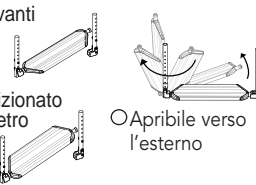

- Cinturini fermapiiedi

8 Separate in profilo di alluminio con predellino regolabile in inclinazione

- posizionato in avanti

- posizionato indietro

- Cinturini fermapiiedi

9 Unica in profilo di alluminio con predellino regolabile in inclinazione

- posizionato in avanti

- posizionato indietro

- Cinturini fermapiiedi

10 Unica tubolare aperta in titanio

- posizionata in avanti
- posizionata indietro (std)

11 Salva abiti

- Alluminio con ala in fibra di carbonio

- Plastica

- Alluminio curvo in tinta o nero

- Alluminio dritto in tinta o nero

12 Bracciolo sport estraibile h. 22 cm ribaltabili

Appoggiagomito

- Tubolare
- Classico (lungo 23 cm)

13 Bracciolo a "L" ribaltabile, regolabile in altezza da 22 cm a 28 cm (estraibile, aperto con salvabiti)