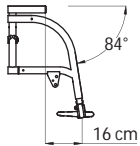

ALHENA

- L** Larghezza Sedile 34 36 38 40 42 44 46
- P** Profondità Sedile 34 36 38 40 42 44 46
- HS** Altezza Schienale 29 31 33 35 37 39 41
- HA** Altezza Sedile Anteriore 42 43 44 46 48 50
- HP** Altezza Sedile Posteriore 38 40 42 44 46
- DP** Distanza Sedile Pedana (senza cuscino) 33 35 37 39 41 43 45 47

4 Pedana non estraibile (con DP=43 cm e P=40 cm) (standard)

Pedana non estraibile (con DP=43 cm e P=40 cm)

Pedana estraibile

- 84° (std)
- 76°

(misure indicative)

5 Anteriori

- STANDARD

- Y (solo con pedana non estraibile)