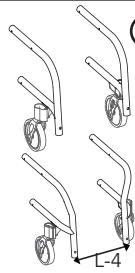

Riferimento Codice NOMENCLATORE TARIFFARIO
Carrozzina pieghevole superleggera 12.21.06.060
Nr. Repertorio DM: 318035/R

1. **Legenda**
2. ☐ di serie
   - ☒ accessori a N.T.
   - ☒ accessori a N.T. con maggiorazione
   - ☐ accessori con maggiorazione
   - ☒ accessori a listino

ALHENA

1. **L** Larghezza Sedile ☐ 34 ☐ 36 ☐ 38 ☐ 40 ☐ 42 ☐ 44 ☐ 46
2. **P** Profondità Sedile ☐ 34 ☐ 36 ☐ 38 ☒ 40 ☐ 42 ☐ 44 ☐ 46
3. **HS** Altezza Schienale ☐ 29 ☐ 31 ☐ 33 ☐ 35 ☐ 37 ☐ 39 ☐ 41
4. **HA** Altezza Sedile Anteriore ☐ 42 ☐ 43 ☐ 44 ☐ 46 ☐ 48 ☐ 50
5. **HP** Altezza Sedile Posteriore ☐ 38 ☐ 40 ☐ 42 ☒ 44 ☐ 46
6. **DP** Distanza Sedile Pedana (senza cuscino) ☐ 33 ☐ 35 ☐ 37 ☐ 39 ☐ 41 ☐ 43 ☐ 45 ☐ 47

CM (portata max 100 Kg) (con P=40cm)

1 Colore telaio

- ☐ Titanio lucido
- ☐ Nero opaco
- ☐ Bianco perlato
- ☐ Titanio naturale
- ☐ Colore..... (vedi catalogo "Colori")
- ☐ Verde fluo
- ☐ Arancio fluo

2 Rivestimento schienale

- ☐ Schienale in nylon tensionabile
- ☐ Schienale in tessuto traspirante
- ☐ Senza telo schienale
- Schienale posturale: ☒ **SAMEKH** (scheda a parte)
- ☒ altro.....

3 Colore rivestimenti

- ☐ Nero (std) sia sedile in nylon avvitato sia rivestimento schienale (nylon o traspirante)
- ☐ Colore per telo sedile e schienale in Nylon tensionabile disponibili: arancio, rosso, verde, bluette, azzurro
- ☐ Colore per schienale traspirante disponibili: rosso, verde dry, grigio

4 Pedana non estraibile (con DP=43 cm e P=40 cm) (standard)

Pedana non estraibile (con DP=43 cm e P=40 cm)

Pedana estraibile

- ☐ 84° (std)
- ☐ 76°

(misure indicative)

5 Anteriori

- ☐ STANDARD

- ☐ Y (solo con pedana non estraibile)

- ☐ V (solo con pedana non estraibile non consente pedana a chiusura automatica)

6 Unica chiusura in carbonio (non automatica, chiusura a SX)

- ☒ Cinturini fermapiiedi

7 Chiusura automatica regolabile in inclinazione in carbonio

- ☒ Cinturini fermapiiedi

8 Separate in profilo di alluminio con predellino regolabile in inclinazione

- ☐ posizionato in avanti

- ☐ posizionato indietro

- ☒ Cinturini fermapiiedi