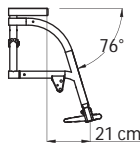

ALHENA

- L** Larghezza Sedile 34 36 38 40 42 44 46
- P** Profondità Sedile 34 36 38 40 42 44 46
- HS** Altezza Schienale 29 31 33 35 37 39 41
- HA** Altezza Sedile Anteriore 42 43 44 46 48 50
- HP** Altezza Sedile Posteriore 38 40 42 44 46
- DP** Distanza Sedile Pedana (senza cuscino) 33 35 37 39 41 43 45 47

4 Pedana non estraibile (con DP=43 cm e P=40 cm) (standard)

Pedana non estraibile (con DP=43 cm e P=40 cm)

Pedana estraibile

- 84° (std)
- 76°

(misure indicative)

5 Anteriori

- STANDARD

- Y (solo con pedana non estraibile)