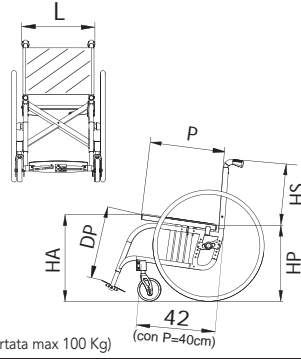

ALHENA

- L** Larghezza Sedile 34 36 38 40 42 44 46
- P** Profondità Sedile 34 36 38 40 42 44 46
- HS** Altezza Schienale 29 31 33 35 37 39 41
- HA** Altezza Sedile Anteriore 42 43 44 46 48 50
- HP** Altezza Sedile Posteriore 38 40 42 44 46
- DP** Distanza Sedile Pedana (senza cuscino) 33 35 37 39 41 43 45 47

- Plastica

- Alluminio curvo in tinta o nero

- Alluminio dritto in tinta o nero

12 Bracciolo sport estraibile h. 22 cm ribaltabili

Appoggiagomito

- Tubolare
- Classico (lungo 23 cm)

13 Bracciolo a "L" ribaltabile, regolabile in altezza da 22 cm a 28 cm (estraibile, aperto con salvabiti)