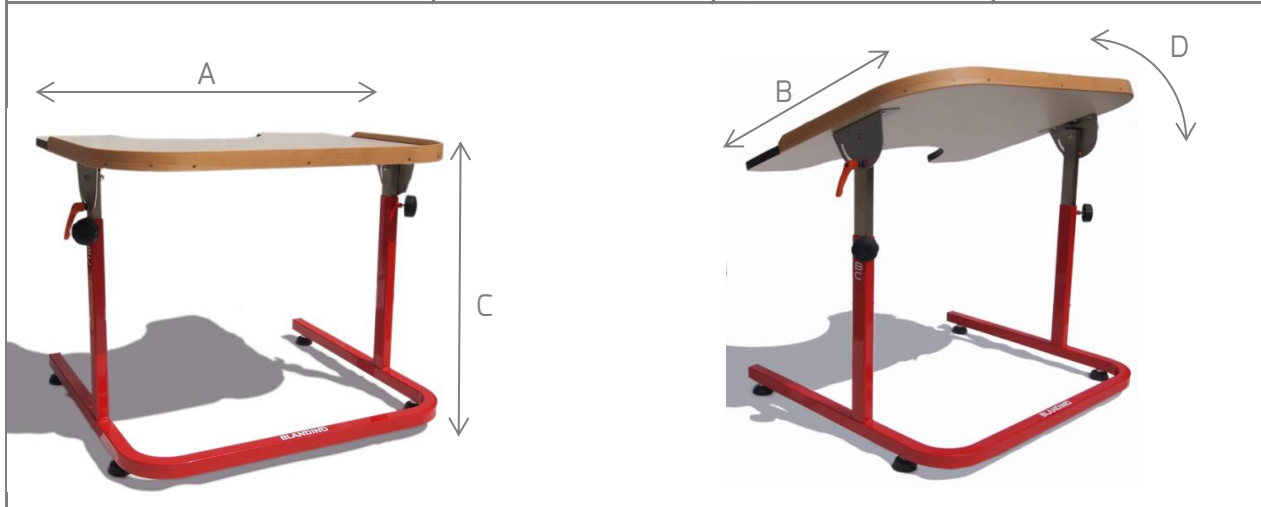

SCHEDA ORDINE ABC ISO 18.09.39.172	CLIENTE	

DESCRIZIONE

RDM 1163268 Tavolo scolastico con incavo regolabile in altezza ed inclinazione. Semplice e robusto è l'ideale per le attività quotidiane, didattiche e ricreative. La base è dotata di piedini regolabili per mettere in piano il tavolo su qualsiasi superficie.

PREZZO AL PUBBLICO

TABELLA MISURE:	☐ T.1	☐ T.2	☐ T.3
A - Larghezza tavolo	75 cm	75 cm	75 cm
B - Profondità tavolo	63 cm	63 cm	63 cm
C - Altezza ripiano tavolo	41 - 58 cm	58 - 84 cm	84 - 105 cm
D - Angolo inclinazione ripiano	0° - 60°	0° - 60°	0° - 60°

COLORE TELAIO ☐ GRIGIO metallizzato ☒ **ROSSO (RAL3020)** ☐ AZZURRO (RAL5012)

NOTE:

.....

.....

N.B.: Listino prezzi espresso in € (Euro) - IVA esclusa - franco nostro stabilimento

★ STD = standard, fornito in assenza di altre indicazioni
☐ = su richiesta, senza aggiunta di prezzo
☐ OPT = optional, sommare il prezzo a quello di listino

NUOVA BLANDINO srl - Strada Cebrosa, 24 - 10036 Settimo T.se (TO) Italy - tel. +39 011 2625140
fax +39 011 2625141 - e-mail: infonb@nuovablandino.com - www.nuovablandino.com
ci trovi anche su Facebook e Pinterest