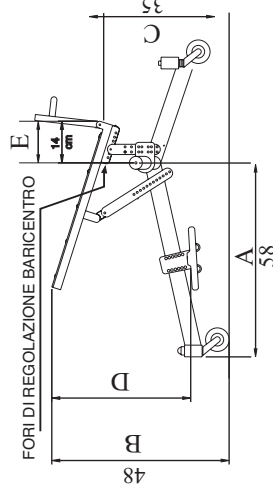

Caratteristiche tecniche

- Telaio in alluminio.
- Tela schienale in nylon, tensionabile ed imbottite..
- Schienale TOP SPIN 1 , 3 e 4 regolabile in altezza.
- Schienale TOP SPIN 1 e 3 abbattibile (solo per altezze superiori a 30 cm).
- Sedile regolabile in più posizioni: in inclinazione, altezza, avanti ed indietro per ricercare il giusto assetto (TOP SPIN 1 e 3).
- Ruote grandi da 24", 25" e 26" ad estrazione rapida, con corrimano in alluminio, gommato o titanio.
- Ruotine anteriori diam. 80 mm.
- Ruotina posteriore regolabile in altezza diam. 80 mm.
- Pedana regolabile in altezza e profondità.
- Campanatura ruote grandi 18°.
- Peso: Top Spin 1 10,6 kg
Top Spin 4 10 kg
Top Spin 3 11,3 kg.
(in assetto standard)

Sedile regolabile in più posizioni (TOP SPIN 1 e 3)

CARROZZINA IN ASSETTO STANDARD TOP SPIN 4

CARROZZINA IN ASSETTO STANDARD TOP SPIN 1 e 3

Scheda d'ordine

TOP SPIN 1 TOP SPIN 3 TOP SPIN 4

-Lunghezza telaio(solo TOP SPIN1): **(A)** 58 cm 64 cm (TOP SPIN 4 e 3 solo 51 cm)
 -Larghezza sedile : 36 cm 38 cm 40 cm 42 cm
 -Profondità sedile : 38 cm 40 cm 42 cm

-Dist.sedile pedana: **(D)**cm

-Colore tele : nero bluette rosso

-Colore telaio :
 (vedere catalogo "Colori")

Ruote grandi con corrimano in alluminio : 24" 25" 26"

Distanza fra centro mozzo ruota e posteriore schienale variabile fra 8 cm a 18 cm **(E)**cm (indicazione obbligatoria per TOP SPIN 4)

Corrimano gommati : Corrimano in titanio :

Maniglia anteriore di presa : Estraibile Fissa

Destra Sinistra

Via dell' Artigianato II, 29
 35010 Villa del Conte (PD) Italy
 Tel. +39 049 9325733 - Fax +39 049 9325734
 www.offcarr.com - offcarr@offcarr.com