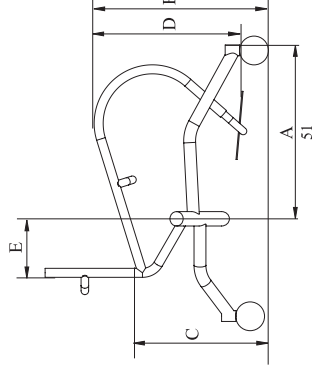

Caratteristiche tecniche

- Telaio in alluminio.
- Tela schienale in nylon, tensionabile ed imbottite..
- Schienale TOP SPIN 1 , 3 e 4 regolabile in altezza.
- Schienale TOP SPIN 1 e 3 abbattibile (solo per altezze superiori a 30 cm).
- Sedile regolabile in più posizioni: in inclinazione, altezza, avanti ed indietro per ricercare il giusto assetto (TOP SPIN 1 e 3).
- Ruote grandi da 24", 25" e 26" ad estrazione rapida, con corrimano in alluminio, gommato o titanio.
- Ruotine anteriori diam. 80 mm.
- Ruotina posteriore regolabile in altezza diam. 80 mm.
- Pedana regolabile in altezza e profondità.
- Campanatura ruote grandi 18°.
- Peso: Top Spin 1 10,6 kg
Top Spin 4 10 kg
Top Spin 3 11,3 kg.
(in assetto standard)

Sedile regolabile in più posizioni (TOP SPIN 1 e 3)

CARROZZINA IN ASSETTO STANDARD TOP SPIN 4

CARROZZINA IN ASSETTO STANDARD TOP SPIN 1 e 3

Scheda d'ordine

TOP SPIN 1 TOP SPIN 3 TOP SPIN 4

-Lunghezza telaio(solo TOP SPIN1): **(A)** 58 cm 64 cm (TOP SPIN 4 e 3 solo 51 cm)
 -Larghezza sedile : 36 cm 38 cm 40 cm 42 cm
 -Profondità sedile : 38 cm 40 cm 42 cm

-Dist.sedile pedana: **(D)**cm

-Colore tele : nero bluette rosso

-Colore telaio :
 (vedere catalogo "Colori")

Ruote grandi con corrimano in alluminio : 24" 25" 26"

Distanza fra centro mozzo ruota e posteriore schienale variabile fra 8 cm a 18 cm **(E)**cm (indicazione obbligatoria per TOP SPIN 4)

Optional

Ruote Spinegy Sport (24raggi): 24" 25" 26"

Copriraggi in policarbonato : con scritta **OFFCARR** senza scritta **OFFCARR**

Cuscino foderato in poliuretano di densità 75 Shore, altezza: 3cm 5cm

Fascia lega - bacino in PVC : lunghezza cm e larghezzacm