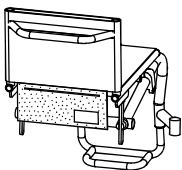

Archetto schienale (15)

- Standard:
P(archetto) 7,5cm;
H(archetto) 19cm;
dia 19mm.
- Altro:
P.....cm;
H.....cm;
dia.....mm.

Ruotine anteriori (16)

- 80 (3") piene
- 80 (3") piene con luci
- 100 (4"x1.1/4) piene nere cerchio plastica
- 100 (4"x1) piene con luci
- 100 (4"x1.1/4) piene cerchio alluminio
- 125 (5"x1.1/4) piene nere cerchio plastica
- 125 (5"x1.1/4) piene cerchio alluminio

Campanatura ruote posteriori (17)

- 1° 2°
- 3° 4°

Tasche (18)

- Tasca sedile

- ☆ Porta oggetti

- Tasca schienale

Cuscino foderato in poliuretano espanso (19)

- ☆ Altezza 3 cm
- ☆ Altezza 5 cm _____