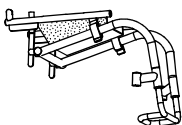

- ☆ Porta oggetti