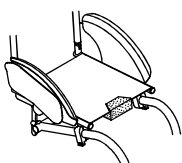

Archetto schienale (15)

- Standard:
P(archetto) 7,5cm;
H(archetto) 19cm;
dia 19mm.
- Altro:
P.....cm;
H.....cm;
dia.....mm.

Ruotine anteriori (16)

- 80 (3") piene
- 80 (3") piene con luci
- 100 (4"x1.1/4) piene nere cerchio plastica
- 100 (4"x1) piene con luci
- 100 (4"x1.1/4) piene cerchio alluminio
- 125 (5"x1.1/4) piene nere cerchio plastica
- 125 (5"x1.1/4) piene cerchio alluminio

Campanatura ruote posteriori (17)

- 1° 2°
- 3° 4°

Tasche (18)

- Tasca sedile

- ☆ Porta oggetti

- Tasca schienale

Cuscino foderato in poliuretano espanso (19)

- ☆ Altezza 3 cm
- ☆ Altezza 5 cm _____