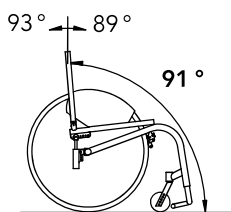

Distanza tra centro mozzo e schienale

⑤

- 4 cm
 5 cm
 7 cm (standard)
 9 cm
 11 cm

Inclinazione schienale (regolabile)

⑥

- 89° 91° (standard) 93°

Sedile con ammortizzatori

⑦

Peso utente: kg
 Doppio antiribaltamento non disponibile

Salva abiti

⑧

- Alluminio con ala in fibra di carbonio fissa Alluminio dritto
 Alluminio con ala in fibra di carbonio estraibile

Bracciolo a "L" estraibile - h 22 cm