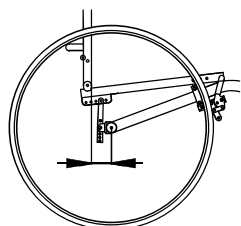

Pedana Unica Tubolare (in alluminio)

③

- Aperta Chiusa in carbonio
 Chiusa in alluminio Chiusa regolabile

Nero (colore standard pedana)

Maniglie di spinta per accompagnatore

④

- Senza maniglie Maniglie fisse
 Maniglie regolabili in altezza

Distanza tra centro mozzo e schienale

⑤

- 4 cm
 5 cm
 7 cm (standard)
 9 cm
 11 cm

Inclinazione schienale (regolabile)

⑥

- 89° 91° (standard) 93°

Sedile con ammortizzatori

⑦

Peso utente: kg
 Doppio antiribaltamento non disponibile

Salva abiti

⑧

- Alluminio con ala in fibra di carbonio fissa Alluminio dritto
 Alluminio con ala in fibra di carbonio estraibile

Bracciolo a "L" estraibile - h 22 cm