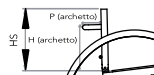

Archetto schienale (15)

- Standard:
P(archetto) 7,5cm;
H(archetto) 19cm;
dia 19mm.
- Altro:
P.....cm;
H.....cm;
dia.....mm.

Ruotine anteriori (16)

- 80 (3") piene
- 80 (3") piene con luci
- 100 (4"x1.1/4) piene nere cerchio plastica
- 100 (4"x1) piene con luci
- 100 (4"x1.1/4) piene cerchio alluminio
- 125 (5"x1.1/4) piene nere cerchio plastica
- 125 (5"x1.1/4) piene cerchio alluminio