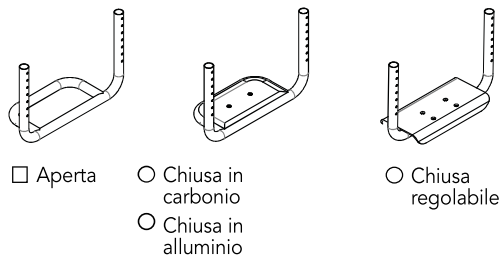

cm

Colore telaio

- Titanio lucido Nero brillante Bianco perlato Nero opaco
 Titanio naturale Verde fluo
 Colore.....
(vedi catalogo "Colori") Arancio fluo

①

Rivestimento

②

- Schienale in nylon tensionabile
 Schienale in tessuto traspirante
 Senza telo schienale
 S. posturale: ☆ **FAMEKH** (scheda a parte)
 ☆ altro.....

Pedana Unica Tubolare (in alluminio)

③

- Aperta Chiusa in carbonio
 Chiusa in alluminio Chiusa regolabile

Nero (colore standard pedana)

Maniglie di spinta per accompagnatore

④

- Senza maniglie Maniglie fisse
 Maniglie regolabili in altezza