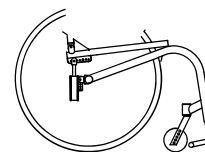

Distanza tra centro mozzo e schienale

⑤

- 4 cm
 5 cm
 7 cm (standard)
 9 cm
 11 cm

Inclinazione schienale (regolabile)

⑥

- 89° 91° (standard) 93°

Sedile con ammortizzatori

⑦

Peso utente: kg
 Doppio antiribaltamento non disponibile

Salva abiti

⑧

- Alluminio con ala in fibra di carbonio fissa Alluminio dritto
 Alluminio con ala in fibra di carbonio estraibile

Bracciolo a "L" estraibile - h 22 cm