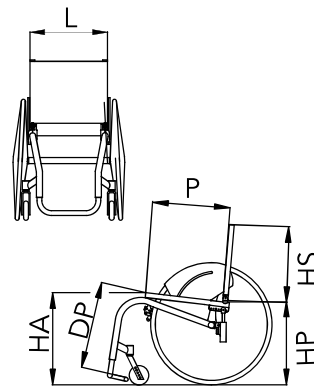

Riferimento Codice NOMENCLATORE TARIFFARIO
Carrozzina a telaio fisso superleggera 12.21.06.060
Schienale regolabile in inclinazione 12.24.06.163
Nr. Repertorio DM: 63888/R

Legenda
☐ di serie   ○ accessori con maggiorazione
◆ accessori a N.T.   ☆ accessori a listino
▲ accessori a N.T. con maggiorazione

VENUS

1. **L** Larghezza Sedile   ☐34 ☐36 ☐38 ☐40 ☐42 ☐44 ☐46
   P Profondità Sedile   ☐36 ☐38 ☒40 ☐42 ☐44
   HS Altezza Schienale   ☐27 ☐29 ☐31 ☐33 ☐35 ☐37 ☐39
   HA Altezza Sedile Anteriore ☐46 ☒48 ☐50
   HP Altezza Sedile Posteriore ☐39 ☐41 ☒43 ☐45 ☐47
   DP Distanza Sedile Pedana ☐31 ☐33 ☐35 ☐37 ☐39 ☐41 ☐43 ☐45 ☐47 ☐49

cm

Colore telaio

1. ☐ Titanio lucido   ☐ Nero brillante   ☐ Bianco perlato   ☐ Nero opaco
   ☐ Titanio naturale   ☐ Verde fluo
   ☐ Colore.....
   (vedi catalogo "Colori")   ☐ Arancio fluo

①

Rivestimento

②

1. ☐ Schienale in nylon tensionabile
   ☐ Schienale in tessuto traspirante
   ☐ Senza telo schienale
   S. posturale: ☆ **FAMEKH** (scheda a parte)
   ☆ altro.....