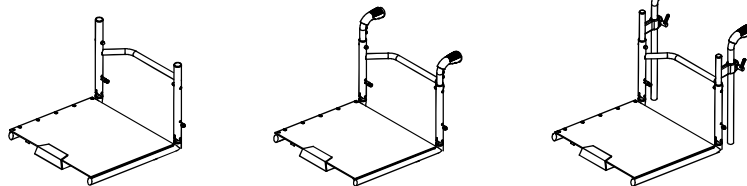

Pedana Unica Tubolare (in alluminio)

③

- Aperta Chiusa in carbonio
 Chiusa in alluminio Chiusa regolabile

Nero (colore standard pedana)

Maniglie di spinta per accompagnatore

④

- Senza maniglie Maniglie fisse
 Maniglie regolabili in altezza

Peso utente: kg
 Doppio antiribaltamento non disponibile

Salva abiti

⑧

- Alluminio con ala in fibra di carbonio fissa Alluminio dritto
 Alluminio con ala in fibra di carbonio estraibile

Bracciolo a "L" estraibile - h 22 cm