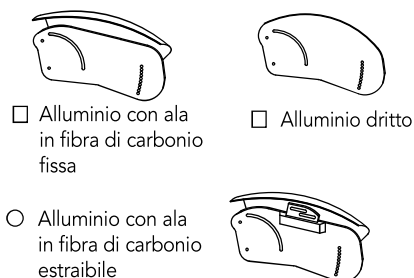

Pedana Unica Tubolare (in alluminio)

③

- Aperta Chiusa in carbonio
 Chiusa in alluminio Chiusa regolabile

Nero (colore standard pedana)

Maniglie di spinta per accompagnatore

④

- Senza maniglie Maniglie fisse
 Maniglie regolabili in altezza

Distanza tra centro mozzo e schienale

⑤

- 4 cm
 5 cm
 7 cm (standard)
 9 cm
 11 cm

Inclinazione schienale (regolabile)

⑥

- 89° 91° (standard) 93°

Sedile con ammortizzatori

⑦

Peso utente: kg
 Doppio antiribaltamento non disponibile

Salva abiti

⑧

- Alluminio con ala in fibra di carbonio fissa Alluminio dritto
 Alluminio con ala in fibra di carbonio estraibile

Bracciolo a "L" estraibile - h 22 cm