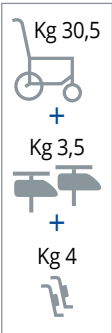

Ideale per interno,  
gira su sé stessa

Sedie elettroniche Electronic wheelchairs

730 Smontata Dismounted

Box batterie con rotelle per facile trasporto  
Batteries, located in a box with wheels for easy moving

**Kg 38**  
+ Kg 30 BATTERY

**730 MAGIC**  
Sedia elettronica per interno

**Standard:** Motori da 330 Watt con batterie da 100 A senza manutenzione. Comando con clacson, regolatore di velocità. Telaio completamente riducibile per trasporto in auto. Schienale regolabile ed estraibile. Appoggiatesta regolabili, girevoli ed estraibili. Imbottiture super anatomiche. Imbottiture e tessuti ignifughi. Freni elettromagnetici. Braccioli desk regolabili in altezza ed estraibili. Cintura di sicurezza. Ruote antiribaltamento. Caricabatteria. Velocità max 6 km/h. Autonomia 6h - 36 km.

**Optional:** Appoggiatesta multifunzionale. Comando allo schienale. Comando a mento. Comando retrattile. Cuscinetti per il tronco. Cestino schienale.

**730 MAGIC**  
Electronic chair for internal use

**Standard:** 330 Watt motors with 100 A batteries without maintenance. Control box with horn, speed governor. Completely reducible frame for transport on car. Adjustable and removable backrest. Adjustable, swinging and detachable legrests. Super anatomical padding. Fire-retardant padding and upholsteries. Electromagnetic brakes. Adjustable and removable desk armrests. Security belt. Anti-overflow small wheels. Battery charger. Max speed 6 km/h. Range: 6h - 36 km.