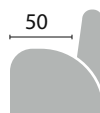

MICHELLE

LARGHEZZA

80/75/72

ALTEZZA

110

PROFONDITÀ

80

PORTATA MASSIMA KG

120

LARGHEZZA INTERNA

52

ALTEZZA SEDUTA

48

PROFONDITÀ SEDUTA

50

ESTENSIONE MASSIMA