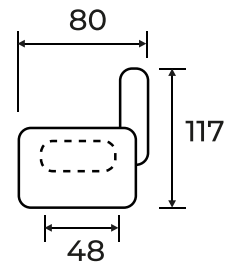

POLTRONE RELAX

MADE IN ITALY

Modello MIMOSA:

- Struttura: metallo-legno
- Imbottitura: **Schienale in Fiocco Memory.**
- Seduta in poliuretano espanso.
- Meccanismo 2 motori con alzapersona.

Tessuto
BLUES

Tessuto
BRONX

Tessuto
SAVOY

Optional:

**PORTATA
130 KG**

MIMOSA