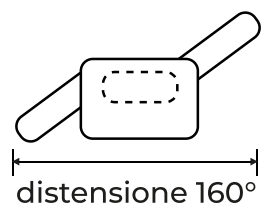

POLTRONE RELAX

MADE IN ITALY

Modello MIMOSA:

- Struttura: metallo-legno
- Imbottitura: **Schienale in Fiocco Memory.**
- Seduta in poliuretano espanso.
- Meccanismo 2 motori con alzapersona.

Tessuto
BLUES

Tessuto
BRONX

Tessuto
SAVOY

Optional:

**PORTATA
130 KG**

MIMOSA