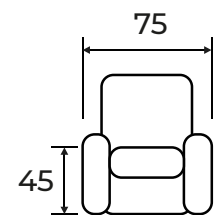

Tessuto
BLUES

Tessuto
BRONX

Tessuto
SAVOY

Optional:

**PORTATA
130 KG**

TULIPANO