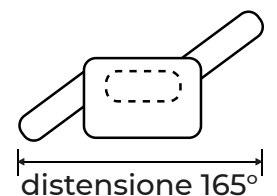

POLTRONE RELAX

MADE IN ITALY

Modello TULIPANO:

- Struttura: metallo
- Imbottitura: **Poliuretano espanso a densità differenziate con cinghie elastiche ad alta resistenza.**
- Meccanismo 2 motori con alzapersona.

Tessuto
BLUES

Tessuto
BRONX

Tessuto
SAVOY

Optional:

**PORTATA
130 KG**

TULIPANO