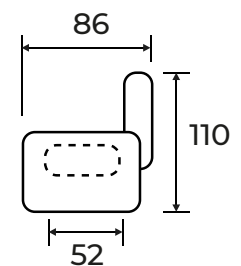

POLTRONE RELAX

MADE IN ITALY

Modello TULIPANO:

- Struttura: metallo
- Imbottitura: **Poliuretano espanso a densità differenziate con cinghie elastiche ad alta resistenza.**
- Meccanismo 2 motori con alzapersona.

Tessuto
BLUES

Tessuto
BRONX

Tessuto
SAVOY

Optional:

**PORTATA
130 KG**

TULIPANO