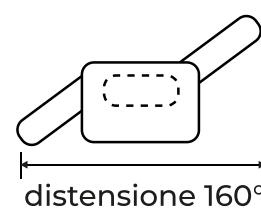

POLTRONE RELAX

MADE IN ITALY

Modello MAGNOLIA:

- Struttura: metallo
- Imbottitura: **Schienale in Fiocco Memory.**
- Seduta in poliuretano espanso.
- Meccanismo 2 motori con alzapersona.

Tessuto
BLUES

Tessuto
BRONX

Tessuto
SAVOY

Optional:

**PORTATA
130 KG**

MAGNOLIA