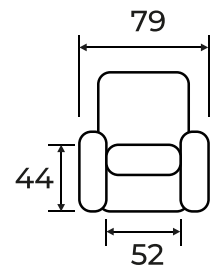

POLTRONE RELAX

MADE IN ITALY

Modello VIOLETTA:

- Struttura: metallo
- Imbottitura: **Poliuretano espanso a densità differenziate con cinghie elastiche ad alta resistenza.**
- Meccanismo 2 motori con alzapersona.

Tessuto
BLUES

Tessuto
BRONX

Tessuto
SAVOY

Optional:

distensione 160°

**PORTATA
130 KG**

VIOLETTA