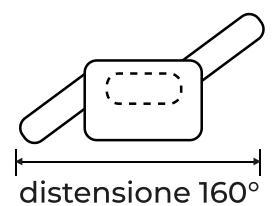

POLTRONE RELAX

MADE IN ITALY

Modello VIOLETTA:

- Struttura: metallo
- Imbottitura: **Poliuretano espanso a densità differenziate con cinghie elastiche ad alta resistenza.**
- Meccanismo 2 motori con alzapersona.

Tessuto
BLUES

Tessuto
BRONX

Tessuto
SAVOY

Optional:

distensione 160°

**PORTATA
130 KG**

VIOLETTA