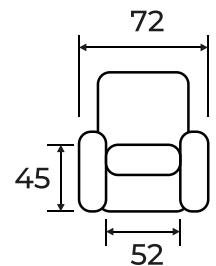

POLTRONE RELAX

MADE IN ITALY

Modello GIRASOLE:

- Struttura: metallo-legno
- Imbottitura: Schienale in Fiocco Memory – Seduta in memory. **L'unica poltrona personalizzabile dall'utente, diminuisci la profondità della seduta da 52 a 44 cm.**
- Poggiatesta regolabile manualmente.
- Meccanismo 2 motori con alzapersona.

Tessuto
BLUES

Tessuto
BRONX

Tessuto
SAVOY

Optional:

**PORTATA
130 KG**

GIRASOLE