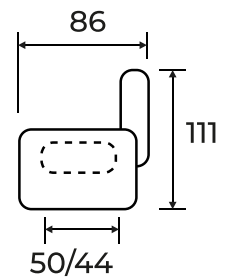

POLTRONE RELAX

MADE IN ITALY

Modello GIRASOLE:

- Struttura: metallo-legno
- Imbottitura: Schienale in Fiocco Memory – Seduta in memory. **L'unica poltrona personalizzabile dall'utente, diminuisci la profondità della seduta da 52 a 44 cm.**
- Poggiatesta regolabile manualmente.
- Meccanismo 2 motori con alzapersona.

Tessuto
BLUES

Tessuto
BRONX

Tessuto
SAVOY

Optional:

**PORTATA
130 KG**

GIRASOLE