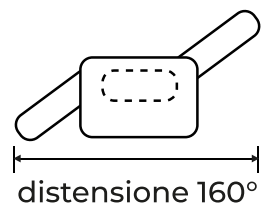

POLTRONE RELAX

MADE IN ITALY

Modello GIRASOLE:

- Struttura: metallo-legno
- Imbottitura: Schienale in Fiocco Memory – Seduta in memory. **L'unica poltrona personalizzabile dall'utente, diminuisci la profondità della seduta da 52 a 44 cm.**
- Poggiatesta regolabile manualmente.
- Meccanismo 2 motori con alzapersona.

Tessuto
BLUES

Tessuto
BRONX

Tessuto
SAVOY

Optional:

**PORTATA
130 KG**

GIRASOLE