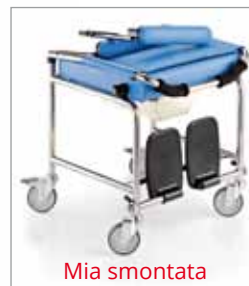

**Classificazione ISO**  
**12.21.03.003+12.24.03.106**

Mia smontata

Mia accessori

Pratica poltroncina  
per viaggio

**Mia Poltroncina riducibile**

**Standard:** W.C. Braccioli girevoli ed estraibili. Pedane regolabili e girevoli. Schienale estraibile. Freni.

**Optional:** Ruote posteriori Ø 30 cm. Fianchi paraveste.

**UK Mia Reducible armchair**

**Standard:** W.C. Swinging and extractable armrests. Adjustable and swinging footrests. detachable backrest Brakes.

h 75

h 40

Standard

Portata  
120 kg