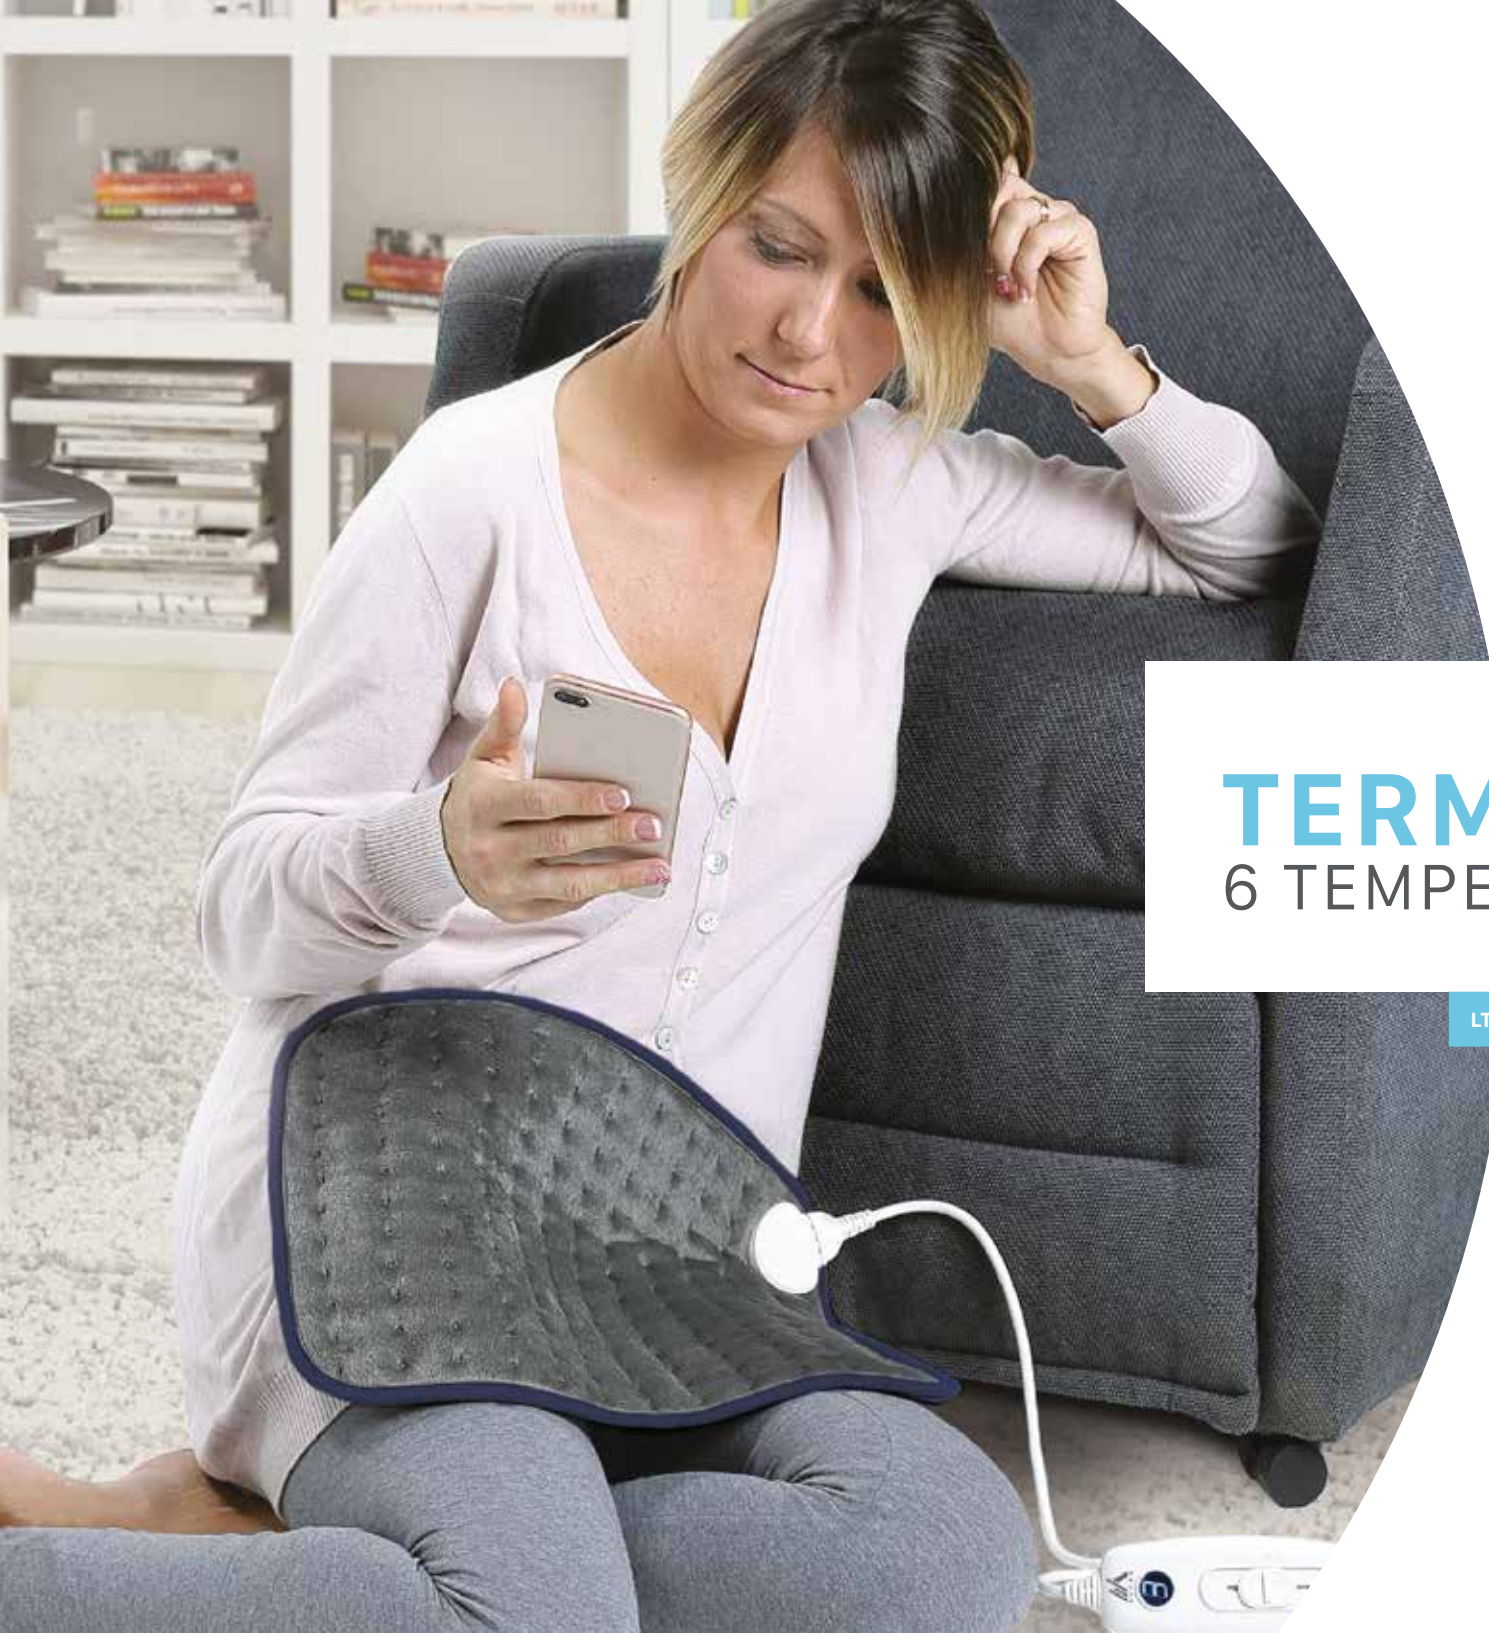

TERMOFORO

6 TEMPERATURE

LTK700